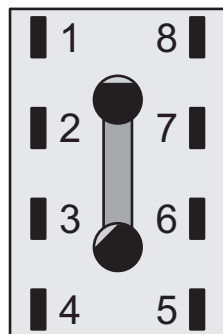

Anschlussbelegung:

Kabelanschluss:
Schraubklemmen

Farbe:
perlweiß (RAL1013)

Name: Hartmann	Datum: 05.05.2011	Zeichnungs-Nr.: Z007490-34A
 Funktechnik	Zubehör für den Mobilfunk	
	Anschlussdose (Unterputz)	
	Gesamtansicht	
		Ado8-UP
		Artikel-Nr. 002990