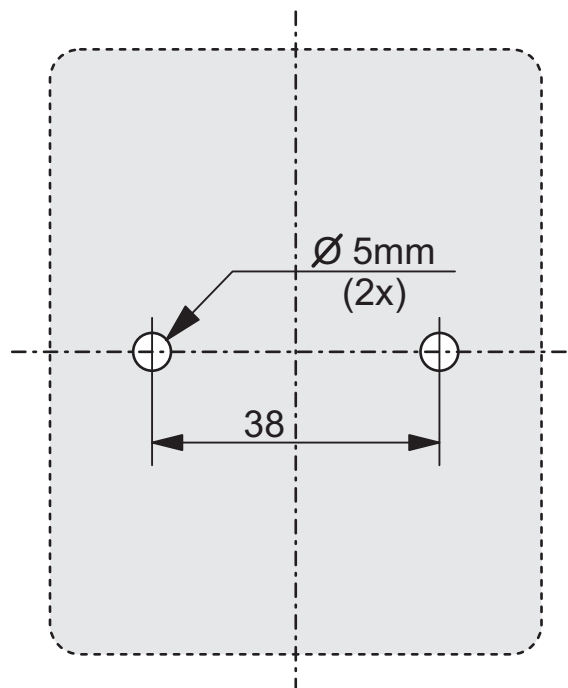

Befestigung:

Anschlussbelegung:

Kabelanschluss:  
Schraubklemmen

Farbe:  
perlweiß (RAL1013)

Name: Hartmann	Datum: 05.05.2011	Zeichnungs-Nr.: Z007490-31A
	<b>Zubehör für den Mobilfunk</b>	
	Anschlussdose (Aufputz)	
	Gesamtansicht	
	<b>TAE6F-AP</b>	Artikel-Nr. 007027