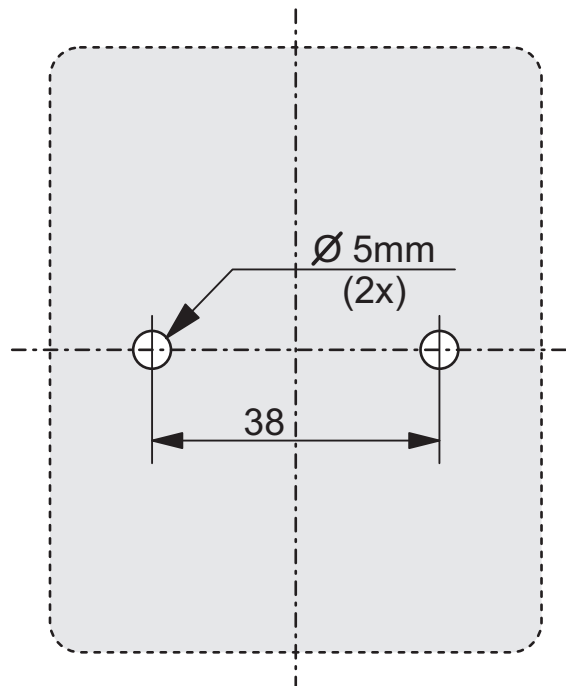

Befestigung:

Anschlussbelegung:

Kabelanschluss:  
Schraubklemmen

Farbe:  
perlweiß (RAL1013)

Name: Hartmann	Datum: 05.05.2011	Zeichnungs-Nr.: Z007490-29A
	<b>Zubehör für den Mobilfunk</b>	
	Anschlussdose (Aufputz)	<b>TAE8-AP</b>
	Gesamtansicht	Artikel-Nr. 002991