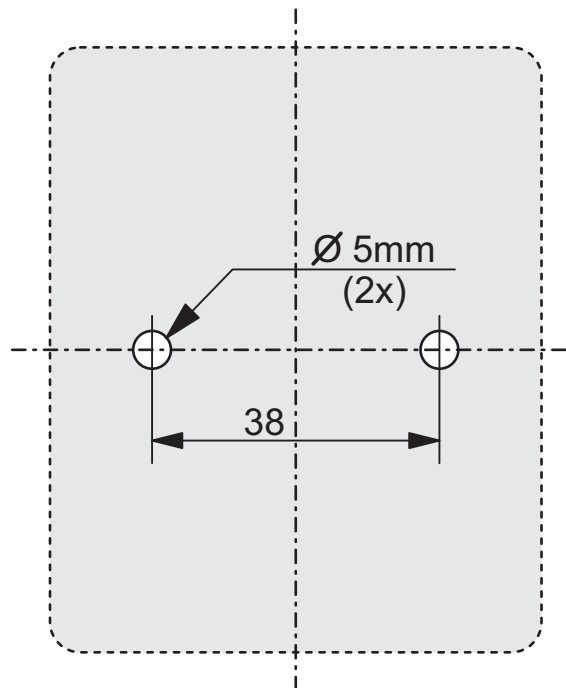

Befestigung:

Anschlussbelegung:

Kabelanschluss:
Schraubklemmen

Farbe:
perlweiß (RAL1013)

Name: Hartmann	Datum: 05.05.2011	Zeichnungs-Nr.: Z007490-35A
	Zubehör für den Mobilfunk	
	Anschlussdose (Aufputz)	ISDN8-RJ45-AP
	Gesamtansicht	Artikel-Nr. 006221