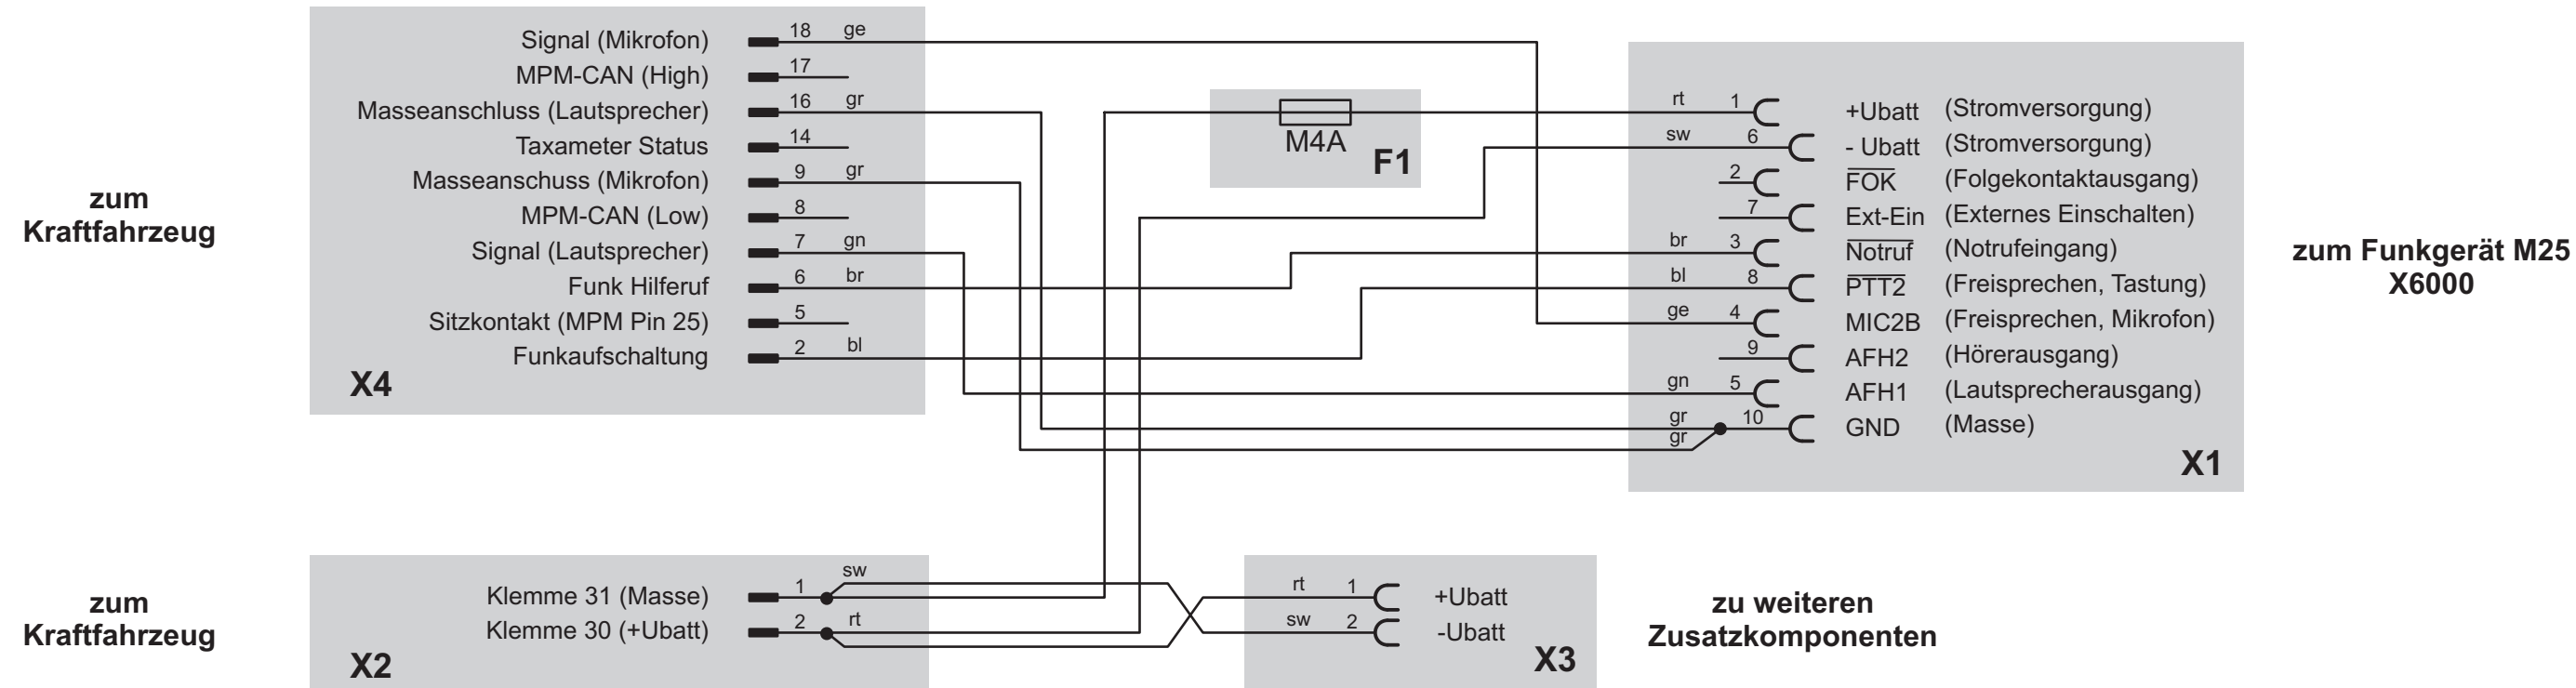

**Beipack:**  
3 Stechkülsen, Art.-Nr.: 006926 zum Belegen der weiteren Ausgänge.  
(Für Drahtdurchmesser: 0,5 - 1,2 mm<sup>2</sup>)

**Zusatz:**  
Ausdrückwerkzeug, Art.-Nr.: 007298 zum Ausdrücken der Stechkülsen 006926.  
(Nicht Bestandteil des Lieferumfangs).

Passend für Taxi: Mercedes E-Klasse W212

Name: Hartmann	Datum: 26.11.2009	Zeichnungs-Nr.: Z006846-89A
<b>Ak Funktechnik</b>		<b>Kfz-Funkgeräteserie M25</b>
Anschlusskabel Taxi		AK25-MC1
Kabelzeichnung		Artikel-Nr. 007829